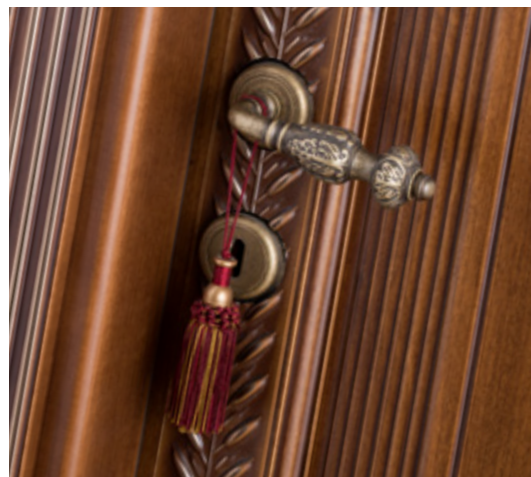

Ogni singola porta è interamente realizzata e decorata a mano, facendone per questo un oggetto unico nel suo genere, anche e soprattutto grazie alle eventuali piccole imperfezioni, che dimostrano la vera fattura artigianale del prodotto, nonché espressione di pregio e qualità artistica. Collezione solo su progetto, minimo 10 porte. | Each door is completely handmade and hand decorated thus creating a unique item also due to the small imperfections which may result and that clearly show the real craftsmanship of the product and enhance its high value and quality. | Каждая отдельная дверь полностью реализована и декорирована вручную, таким образом она представляет собой уникальное изделие, включая также и возможные небольшие несовершенства, что как раз и является характерным для ремесленных изделий, в этом заключается выражение их неповторимой художественной ценности.